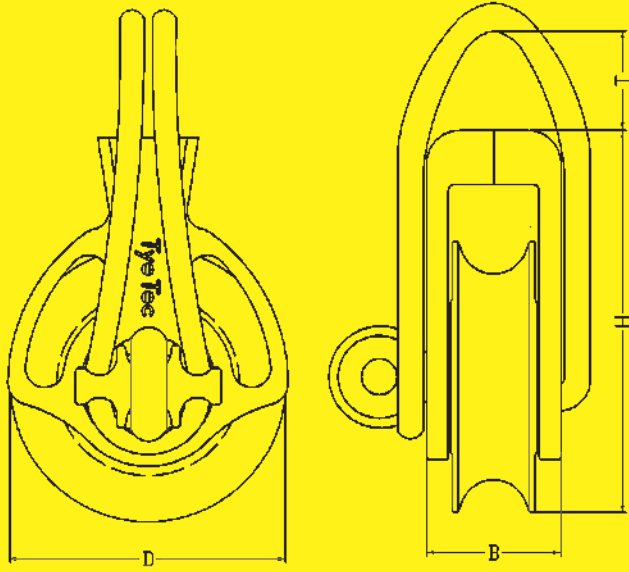

CODE BLUE SNATCHBLOCK

Mit Gleitlager / plain bearing

Seitenplatten: Alu gefräst, hart anodisiert
 Zentralachse: Niro 1.4404
 Loop: Dyneema® SK 78
 Loopschloss: Niroknebel 1.4404
 Scheuerschutz: Dyneema®

Side plates: aluminium, milled hard anodized
 Central axis: stainless steel 1.4404
 Loop: Dyneema® SK 78
 Dogbone: stainless steel 1.4404
 Protection: Dyneema®

aluminium, milled hard anodized
 stainless steel 1.4404
 Dyneema® SK 78
 stainless steel 1.4404
 Dyneema®

*Kein Lagerartikel; Lieferzeit ca 6-8 Wochen

*available upon request approx. 6-8 weeks

Product nr.	Description	D	H	B	T	Sheave	Weight	MWL	Rope
03LB37SBS	SNATCHBLOCK 37	37	52	20	22	POM	44 g	1200 daN	8 mm
03LB45SBS	SNATCHBLOCK 45	45	63	25	25	POM	73 g	1600 daN	10 mm
03LB60SBS	SNATCHBLOCK 60	60	85	30	30	POM	145 g	3500 daN	12 mm
03LB80SBS	SNATCHBLOCK 80	80	115	40	35	ALU	400 g	6000 daN	16 mm
03LB100SBS*	SNATCHBLOCK 100	100	140	50	45	ALU	820 g	12000 daN	20 mm

Product nr.	Description	D	H	B	T	Sheave	Weight	MWL	Rope
03LB37SBL	SNATCHBLOCK 37	37	52	20	35	POM	44 g	1200 daN	8 mm
03LB45SBL	SNATCHBLOCK 45	45	63	25	40	POM	73 g	1600 daN	10 mm
03LB60SBL	SNATCHBLOCK 60	60	85	30	50	POM	145 g	3500 daN	12 mm
03LB80SBL	SNATCHBLOCK 80	80	115	40	60	ALU	400 g	6000 daN	16 mm
03LB100SBL*	SNATCHBLOCK 100	100	140	50	80	ALU	820 g	12000 daN	20 mm