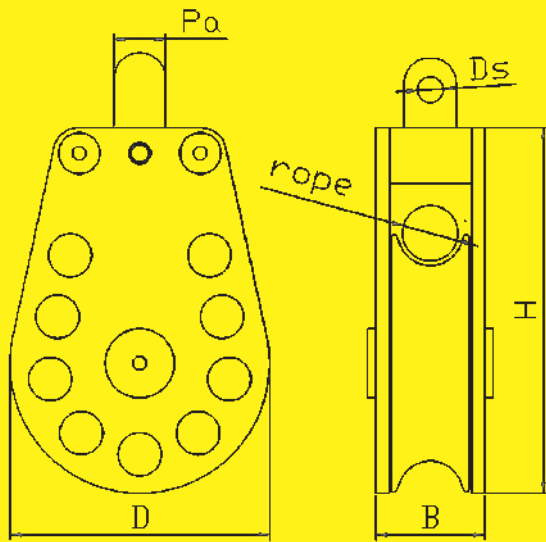

VINTAGE BLOCK ohne Schäkel

Mit Gleitlager oder Kugellager/ Either with slide-bearing or ball-bearing

Material: Edelstahl poliert
Seilscheibe: POM bzw. ALU (80-140)

Material: stainless steel, polished
Sheave: POM or ALU (80-140)

*Kein Lagerartikel; Lieferzeit ca 6-8 Wochen

*available upon request approx. 6-8 weeks

| Product nr. | Description | D | H | B | PA | DS | Sheave | Weight | MWL | Rope |
|-------------|--------------------|-----|-----|----|----|----|--------|--------|----------|-------|
| VO60SB | TyeTec Vintage 60 | 60 | 86 | 26 | 12 | 6 | POM | 420 g | 1200 daN | 12 mm |
| VO80SB | TyeTec Vintage 80 | 80 | 115 | 32 | 16 | 8 | ALU | 650 g | 2100 daN | 16 mm |
| VO100SB* | TyeTec Vintage 100 | 100 | 140 | 42 | 20 | 10 | ALU | 1100 g | 3000 daN | 20 mm |
| VO120SB* | TyeTec Vintage 120 | 120 | 170 | 48 | 24 | 12 | ALU | 1500 g | 5000 daN | 24 mm |
| VO140SB* | TyeTec Vintage 140 | 140 | 200 | 56 | 28 | 14 | ALU | 3300 g | 7000 daN | 30 mm |

| Product nr. | Description | D | H | B | PA | DS | Sheave | Weight | MWL | Rope |
|-------------|--------------------|-----|-----|----|----|----|--------|--------|----------|-------|
| VO60BB | TyeTec Vintage 60 | 60 | 86 | 26 | 12 | 6 | ALU | 420 g | 1200 daN | 12 mm |
| VO80BB | TyeTec Vintage 80 | 80 | 115 | 32 | 16 | 8 | ALU | 650 g | 2100 daN | 16 mm |
| VO100BB* | TyeTec Vintage 100 | 100 | 140 | 42 | 20 | 10 | ALU | 1100 g | 3000 daN | 20 mm |
| VO120BB* | TyeTec Vintage 120 | 120 | 170 | 48 | 24 | 12 | ALU | 1500 g | 5000 daN | 24 mm |
| VO140BB* | TyeTec Vintage 140 | 140 | 200 | 56 | 28 | 14 | ALU | 3300 g | 7000 daN | 30 mm |