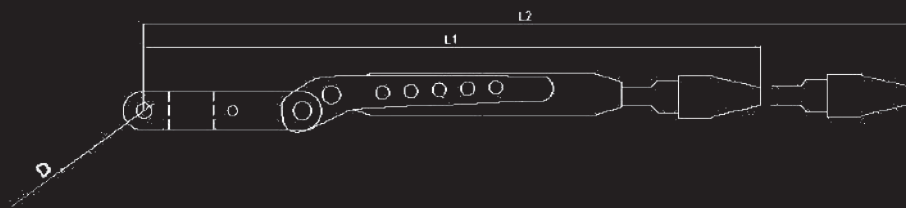

# KLAPPHEBELSPANNER MIT WALZTERMINAL

Product	G. UNF	L1	L2	BI	D	BL	MWL	Weight	Wire
6TT071206	1/2"	380 mm	480 mm	13 mm	13 mm	3900 daN	1950 daN	1100 g	max 6 mm
6TT071207	1/2"	380 mm	480 mm	13 mm	13 mm	5600 daN	2800 daN	1120 g	max 7 mm
6TT071208	1/2"	390 mm	490 mm	13 mm	13 mm	5600 daN	2800 daN	1190 g	max 8 mm
6TT075808	5/8"	460 mm	580 mm	19 mm	16 mm	7780 daN	3890 daN	1750 g	max 8 mm
6TT075810	5/8"	480 mm	600 mm	19 mm	16 mm	8840 daN	4420 daN	1800 g	max 10 mm
6TT073412	3/4"	560 mm	700 mm	25 mm	19 mm	9900 daN	4950 daN	3450 g	max 12 mm

# KLAPPHEBELSPANNER MIT SCHRAUBTERMINAL

Product	G. UNF	L1	L2	BI	D	BL	MWL	Weight	Wire
6TT081207	1/2"	350 mm	450 mm	13 mm	13 mm	5600 daN	2800 daN	1120 g	max 7 mm
6TT085808	5/8"	430 mm	550 mm	19 mm	16 mm	7780 daN	3890 daN	1810 g	max 8 mm
6TT085810	5/8"	440 mm	560 mm	19 mm	16 mm	8840 daN	4420 daN	1930 g	max 10 mm
6TT083412	3/4"	520 mm	660 mm	25 mm	19 mm	9900 daN	4950 daN	3650 g	max 12 mm