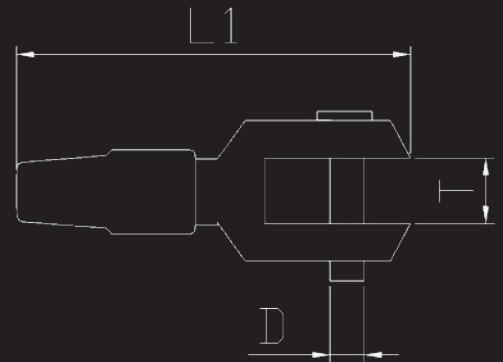

SCHRAUB AUGTERMINAL

Product	L1	T	D	BL	MWL	Weight	Wire	ERSATZKONUS 1x19	ERSATZKONUS Dyform
7TT140006	77 mm	12 mm	11 mm	4050 daN	2020 daN	100 g	max 6 mm	6SK11906	6DF11906
7TT140007	85 mm	12 mm	13 mm	5600 daN	2800 daN	130 g	max 7 mm	6SK11907	6DF11907
7TT140008	102 mm	13 mm	14 mm	8300 daN	4160 daN	210 g	max 8 mm	6SK11908	6DF11908
7TT140010	117 mm	15 mm	16 mm	9720 daN	4860 daN	350 g	max 10 mm	6SK11910	6DF11910
7TT140012	152 mm	17 mm	19 mm	13800 daN	6900 daN	650 g	max 12 mm	6SK11912	6DF11912
7TT140014	156 mm	22.5 mm	23 mm	19000 daN	8500 daN	1000 g	max 14 mm	6SK11914	6DF11914
7TT140016	177 mm	22.5 mm	25 mm	30000 daN	15000 daN	2200 g	max 16 mm	6SK11916	6DF11914

SCHRAUB GABELTERMINAL

Product	L1	T	D	BL	MWL	Weight	Wire	ERSATZKONUS	ERSATZKONUS
7TT150006	90 mm	13 mm	10.8 mm	3900 daN	2000 daN	180 g	max 6 mm	6SK11906	6DF11906
7TT150007	95 mm	13 mm	12.8 mm	6500 daN	3200 daN	220 g	max 7 mm	6SK11907	6DF11907
7TT150008	107 mm	14 mm	13.8 mm	7900 daN	4000 daN	400 g	max 8 mm	6SK11908	6DF11908
7TT150010	130 mm	16 mm	15.8 mm	9720 daN	4860 daN	650 g	max 10 mm	6SK11910	6DF11910
7TT150012	170 mm	18 mm	18.8 mm	16900 daN	8400 daN	1200 g	max 12 mm	6SK11912	6DF11912
7TT150014	185 mm	24 mm	22.8 mm	18000 daN	9000 daN	1900 g	max 14 mm	6SK11914	6DF11914
7TT150016	200 mm	26 mm	24.8 mm	29000 daN	15000 daN	3600 g	max 16 mm	6SK11916	6DF11916