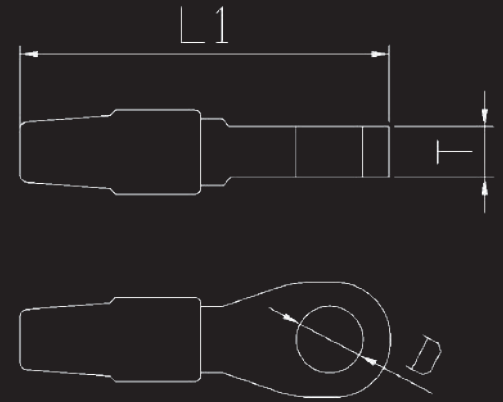

SCHRAUB AUGTERMINAL

Product	L1	T	D	BL	MWL	Weight	Wire	ERSATZKONUS 1x19	ERSATZKONUS Dyform
7TT140006	77 mm	12 mm	11 mm	4050 daN	2020 daN	100 g	max 6 mm	6SK11906	6DF11906
7TT140007	85 mm	12 mm	13 mm	5600 daN	2800 daN	130 g	max 7 mm	6SK11907	6DF11907
7TT140008	102 mm	13 mm	14 mm	8300 daN	4160 daN	210 g	max 8 mm	6SK11908	6DF11908
7TT140010	117 mm	15 mm	16 mm	9720 daN	4860 daN	350 g	max 10 mm	6SK11910	6DF11910
7TT140012	152 mm	17 mm	19 mm	13800 daN	6900 daN	650 g	max 12 mm	6SK11912	6DF11912
7TT140014	156 mm	22.5 mm	23 mm	19000 daN	8500 daN	1000 g	max 14 mm	6SK11914	6DF11914
7TT140016	177 mm	22.5 mm	25 mm	30000 daN	15000 daN	2200 g	max 16 mm	6SK11916	6DF11914

SCHRAUB GABELTERMINAL

Product	L1	T	D	BL	MWL	Weight	Wire	ERSATZKONUS	ERSATZKONUS
7TT150006	90 mm	13 mm	10.8 mm	3900 daN	2000 daN	180 g	max 6 mm	6SK11906	6DF11906
7TT150007	95 mm	13 mm	12.8 mm	6500 daN	3200 daN	220 g	max 7 mm	6SK11907	6DF11907
7TT150008	107 mm	14 mm	13.8 mm	7900 daN	4000 daN	400 g	max 8 mm	6SK11908	6DF11908
7TT150010	130 mm	16 mm	15.8 mm	9720 daN	4860 daN	650 g	max 10 mm	6SK11910	6DF11910
7TT150012	170 mm	18 mm	18.8 mm	16900 daN	8400 daN	1200 g	max 12 mm	6SK11912	6DF11912
7TT150014	185 mm	24 mm	22.8 mm	18000 daN	9000 daN	1900 g	max 14 mm	6SK11914	6DF11914
7TT150016	200 mm	26 mm	24.8 mm	29000 daN	15000 daN	3600 g	max 16 mm	6SK11916	6DF11916