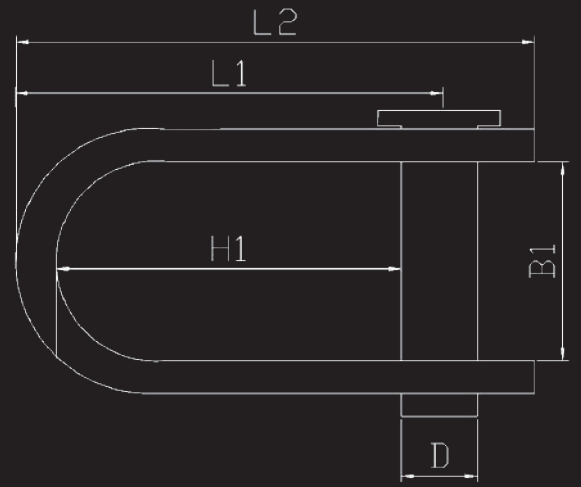

# SCHLITZTOGGLE

Product	L1	L2	BI	HI	D	BL	MWL	Weight
7TT20006	47 mm	60 mm	13 mm	31 mm	11 mm	5800 daN	2900 daN	70 g
7TT20007	48 mm	66 mm	14 mm	34 mm	13 mm	8600 daN	4300 daN	130 g
7TT20008	65 mm	85 mm	16 mm	48 mm	14 mm	11800 daN	5900 daN	240 g
7TT20010	68 mm	90 mm	18 mm	48 mm	16 mm	15000 daN	7500 daN	300 g
7TT20012	75 mm	100 mm	20 mm	60 mm	19 mm	23000 daN	11500 daN	400 g
7TT20014	95 mm	125 mm	25 mm	72 mm	23 mm	33000 daN	16500 daN	650 g
7TT20016	110 mm	160 mm	25 mm	86 mm	25 mm	35000 daN	17500 daN	1100 g

# TOGGLE

Product	L1	L2	BA	BI	HI	D	SPLINTB.	BL	MWL	Weight
7TT21006	50 mm	63 mm	12 mm	12 mm	40 mm	11 mm	6SB10823	5800 daN	2900 daN	90 g
7TT21007	60 mm	70 mm	14 mm	14 mm	43 mm	13 mm	6SB12828	8600 daN	4300 daN	145 g
7TT21008	75 mm	90 mm	16 mm	16 mm	60 mm	14 mm	6SB13829	11800 daN	5900 daN	210 g
7TT21010	95 mm	105 mm	18 mm	18 mm	70 mm	16 mm	6SB15838	15000 daN	7500 daN	350 g
7TT21012	95 mm	125 mm	24 mm	20 mm	80 mm	19 mm	6SB18838	19000 daN	9500 daN	550 g
7TT21014	107 mm	146 mm	45 mm	25 mm	95 mm	23 mm	6SB22848	26000 daN	13000 daN	800 g
7TT21016	135 mm	170 mm	52 mm	28 mm	112 mm	25 mm	6SB24855	38000 daN	19000 daN	1500 g