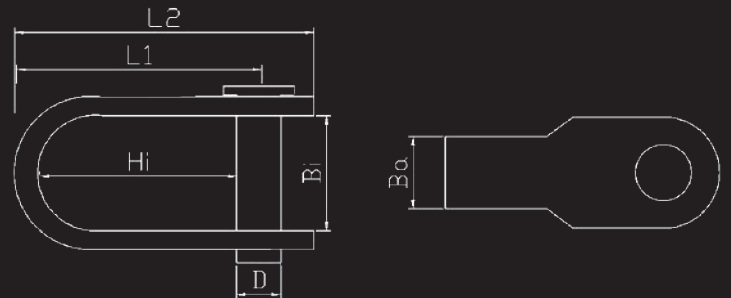

# SCHLITZTOGGLE

Product	L1	L2	BI	HI	D	BL	MWL	Weight
7TT20006	47 mm	60 mm	13 mm	31 mm	11 mm	5800 daN	2900 daN	70 g
7TT20007	48 mm	66 mm	14 mm	34 mm	13 mm	8600 daN	4300 daN	130 g
7TT20008	65 mm	85 mm	16 mm	48 mm	14 mm	11800 daN	5900 daN	240 g
7TT20010	68 mm	90 mm	18 mm	48 mm	16 mm	15000 daN	7500 daN	300 g
7TT20012	75 mm	100 mm	20 mm	60 mm	19 mm	23000 daN	11500 daN	400 g
7TT20014	95 mm	125 mm	25 mm	72 mm	23 mm	33000 daN	16500 daN	650 g
7TT20016	110 mm	160 mm	25 mm	86 mm	25 mm	35000 daN	17500 daN	1100 g

# TOGGLE

Product	L1	L2	BA	BI	HI	D	SPLINTB.	BL	MWL	Weight
7TT21006	50 mm	63 mm	12 mm	12 mm	40 mm	11 mm	6SB10823	5800 daN	2900 daN	90 g
7TT21007	60 mm	70 mm	14 mm	14 mm	43 mm	13 mm	6SB12828	8600 daN	4300 daN	145 g
7TT21008	75 mm	90 mm	16 mm	16 mm	60 mm	14 mm	6SB13829	11800 daN	5900 daN	210 g
7TT21010	95 mm	105 mm	18 mm	18 mm	70 mm	16 mm	6SB15838	15000 daN	7500 daN	350 g
7TT21012	95 mm	125 mm	24 mm	20 mm	80 mm	19 mm	6SB18838	19000 daN	9500 daN	550 g
7TT21014	107 mm	146 mm	45 mm	25 mm	95 mm	23 mm	6SB22848	26000 daN	13000 daN	800 g
7TT21016	135 mm	170 mm	52 mm	28 mm	112 mm	25 mm	6SB24855	38000 daN	19000 daN	1500 g