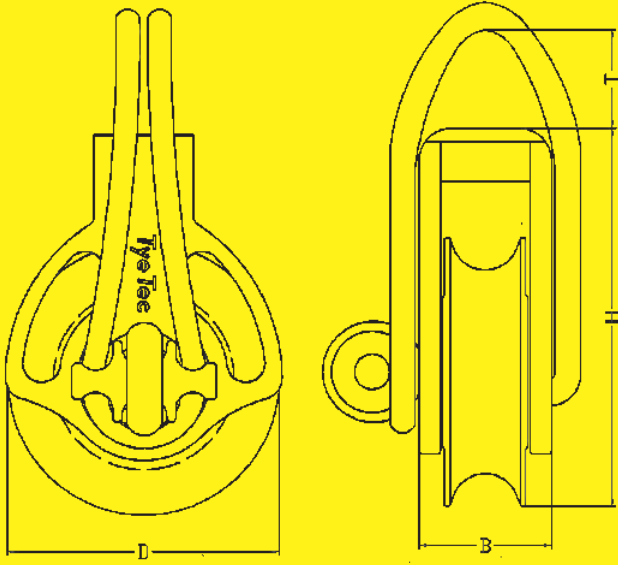

CLASSIC BLOCK

Zweistufiges Kugellager / two-stage ball-bearing

Seitenplatten: Teak-Sperrholz, geölt
 Zentralachse: Niro 1.4404
 Loop: Dyneema® SK 78
 Loopschloss: Niroknebel
 Scheuerschutz: Dyneema®

Side panels: teak plywood, ready-oiled
 Central axis: stainless steel 1.4404
 Loop: Dyneema® SK78
 Dogbone: stainless steel
 Protection: Dyneema®

*Kein Lagerartikel; Lieferzeit ca 6-8 Wochen

*available upon request approx. 6-8 weeks

Product nr.	Description	D	H	B	T	Sheave	Weight	MWL	Rope
01CLB45BBS	CLASSIC BLOCK 45	45	63	25	25	POM	67 g	1400 daN	10 mm
01CLB60BBS	CLASSIC BLOCK 60	60	85	30	30	ALU	160 g	3000 daN	12 mm
01CLB80BBS	CLASSIC BLOCK 80	80	115	40	35	ALU	370 g	5000 daN	16 mm
01CLB100BBS*	CLASSIC BLOCK 100	100	140	50	45	ALU	720 g	10000 daN	20 mm

Product nr.	Description	D	H	B	T	Sheave	Weight	MWL	Rope
01CLB45BBL	CLASSIC BLOCK 45	45	63	25	40	POM	67 g	1400 daN	10 mm
01CLB60BBL	CLASSIC BLOCK 60	60	85	30	50	ALU	160 g	3000 daN	12 mm
01CLB80BBL	CLASSIC BLOCK 80	80	115	40	60	ALU	370 g	5000 daN	16 mm
01CLB100BBL*	CLASSIC BLOCK 100	100	140	50	80	ALU	720 g	10000 daN	20 mm