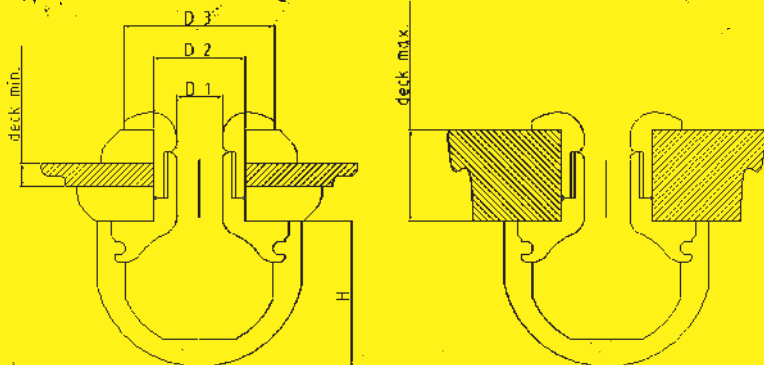

SOFT-PADEYES

In den Beschlag der Soft-Padeyes DL wird ein vorgereckter Diamond-Loop Dyneema® SK 78 eingehängt, der die Zugkraft über die unter Deck liegende Beschlagseite ins Deck leitet.

Daraus resultiert die hohe Arbeitslast bei geringem Gewicht. Für höhere Lasten können wahlweise auch Continuous-Loops zusammen mit unseren 17-4 VHL Dogbones eingesetzt werden.

Der Diamond-Loop wird je nach Decksstärke und der erforderlichen Länge über Deck separat bestellt. Die Padeyes sind je Abmessung in zwei unterschiedlichen Längen zur Anpassung an die Stärke des Decks lieferbar. Darüber hinaus werden zusätzlich zwei dicke Kunststoff-Unterlegscheiben mitgeliefert, die ebenfalls zur Anpassung an die Decksstärke eingesetzt werden können. Die Decksdurchführung kann mittels Dichtring und einer Kunststoffkappe abgedichtet werden. Der Diamond-Loop kann jederzeit ganz einfach ausgetauscht werden. Loop und Dichtkappe sind nicht im Lieferumfang enthalten!

Product nr. ALU	Product nr. VA	Description	D1	D2	D3	Deck min.	Deck max.	Weight	MWL
DL06ALS	DL06SSS	SOFT PADEYE	6 mm	13 mm	18 mm	4 mm	18 mm	8 g	1000 daN
DL06ALL	DL06SSL	SOFT PADEYE	6 mm	13 mm	18 mm	15 mm	28 mm	12 g	1000 daN
DL08ALS	DL08SSS	SOFT PADEYE	8 mm	16 mm	26 mm	4 mm	22 mm	18/52 g	1500 daN
DL08ALL	DL08SSL	SOFT PADEYE	8 mm	16 mm	26 mm	22 mm	40 mm	48/140 g	1500 daN
DL10ALS	DL10SSS	SOFT PADEYE	10 mm	20 mm	33 mm	5 mm	27.5 mm	35/100 g	2000 daN
DL10ALL	DL10SSL	SOFT PADEYE	10 mm	20 mm	33 mm	27.5 mm	50 mm	48/140 g	2000 daN
DL12ALS	DL12SSS	SOFT PADEYE	12 mm	24 mm	40 mm	6 mm	33 mm	60/175 g	4000 daN
DL12ALL	DL12SSL	SOFT PADEYE	12 mm	24 mm	40 mm	33 mm	60 mm	83/240 g	4000 daN
DL16ALS	DL16SSS	SOFT PADEYE	16 mm	32 mm	50 mm	8 mm	44 mm	150/420 g	6000 daN
DL16ALL	DL16SSL	SOFT PADEYE	16 mm	32 mm	50 mm	44 mm	80 mm	200/570 g	6000 daN
DL24ALS	DL24SSS	SOFT PADEYE	24 mm	48 mm	80 mm	12 mm	66 mm	500/1400 g	12000 daN
DL24ALL	DL24SSL	SOFT PADEYE	24 mm	48 mm	80 mm	66 mm	120 mm	800/2200 g	12000 daN