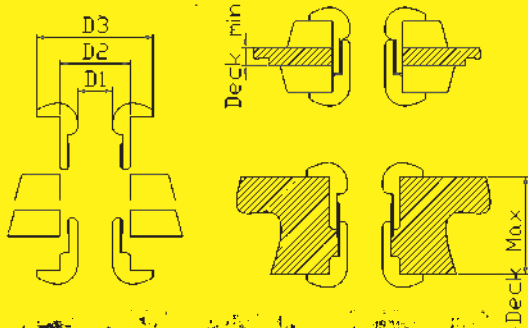

SOFT PADEYE DK

kann nicht mit Dichtkappe verwendet werden !
sealing cap can't be used !

Die Padeyes der Serie DK mit doppelt-konvexer Form finden ihren Einsatz bei der Durchführung von Leinen (z.B.: laufende Backstagen, Fallen, Trimm- und Reffleinen) durch Deck, Aufbau oder Süll.

Soft padeyes DK with double-convex shape are used to guide your ropes through the deck.

Product nr.	Description.	D1	D2	D3	Deck. min.	Deck. max.	Weight	MWL
DK06ALS	DK06SSS	6.5 mm	13 mm	18 mm	4 mm	18 mm	7 g	1000 daN
DK06ALL	DK06SSL	6.5 mm	13 mm	18 mm	15 mm	28 mm	9 g	1000daN
DK08ALS	DK08SSS	8 mm	16 mm	22 mm	4 mm	22 mm	10 g	1500daN
DK08ALL	DK08SSL	8 mm	16 mm	22 mm	22 mm	40 mm	17 g	1500daN
DK10ALS	DK10SSS	10 mm	20 mm	30 mm	5 mm	27.5 mm	24 g	2000daN
DK10ALL	DK10SSL	10 mm	20 mm	30 mm	27.5 mm	50 mm	36 g	2000daN
DK12ALS	DK12SSS	12 mm	24 mm	34 mm	6 mm	33 mm	40 g	4000daN
DK12ALL	DK12SSL	12 mm	24 mm	34 mm	33 mm	60 mm	65 g	4000daN

SS... = stainless steel

AL... = aluminium

FOOTRAIL ADAPTER

Der TyeTec® Adapter für die Fußreling. Für eine abgerundete Öffnung von 11mm. Adapter mit Loctite® in den Schlitz der Fußreling einschrauben. Mit einem Loop-schäkel oder Loop kann so ein Beschlag an der Reling befestigt werden.

Product nr.	Description	D external	D inner	D Rail opening	Material thickness	MWL
FR 251811 - 1	ADAPTER	25 mm	11 mm	18 mm	4-6 mm	1200 daN
FR 251811 - 2	ADAPTER	25/21 mm	11 mm	18 mm	4-6 mm	1600 daN